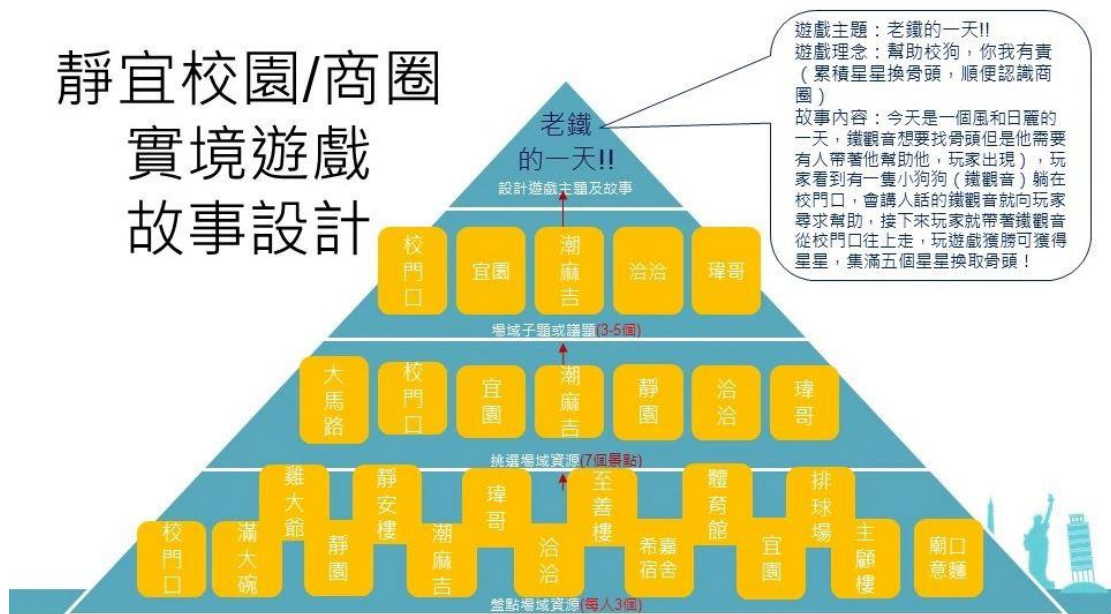

靜宜校園/靜宜商圈實境遊戲故事設計

第9組

組長:林子瑜;組員:許馨捷,蕭姿宸,黃婕宜,謝柏呈

靜宜校園/商圈 實境遊戲 故事設計

山陽社區實境遊戲故事設計

第9組

組長:林子瑜;組員:蕭姿宸,許馨捷,黃婕宜,謝柏呈

山陽社區 實境遊戲 故事設計