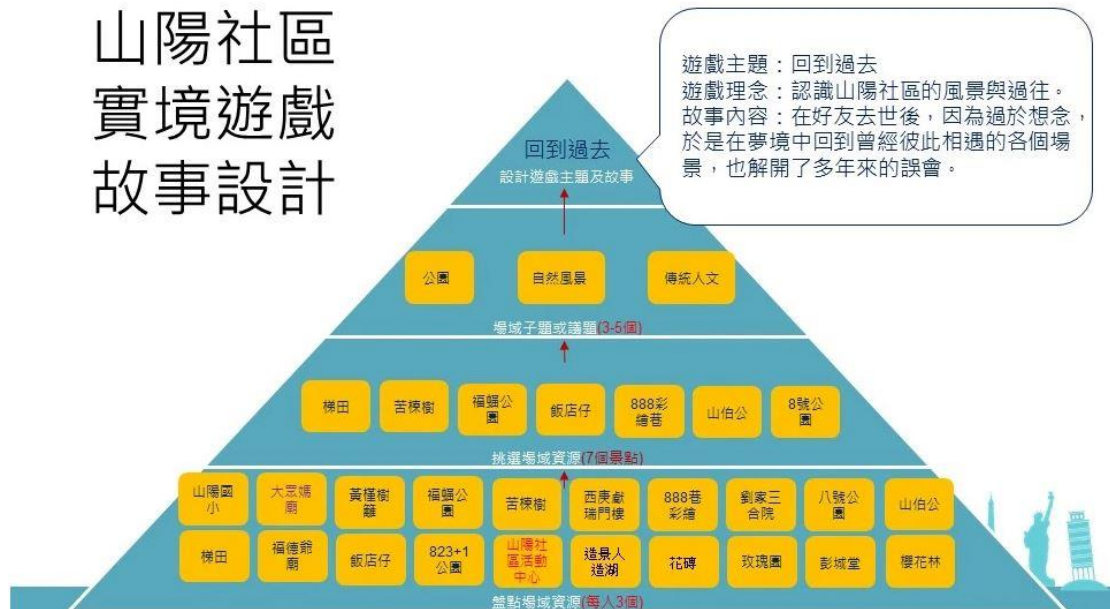

山陽社區實境遊戲故事設計

第4組

組長:高崇皓;組員:游雅聆,王子宸,李婉甄,劉芝莉

山陽社區 實境遊戲 故事設計

靜宜校園實境遊戲故事設計

第10組

組長：陳冠宏；組員：童克昀，王鈺凱，林岳良，胡元杰，李宗哲，丁姮宇

靜宜校園 實境遊戲 故事設計