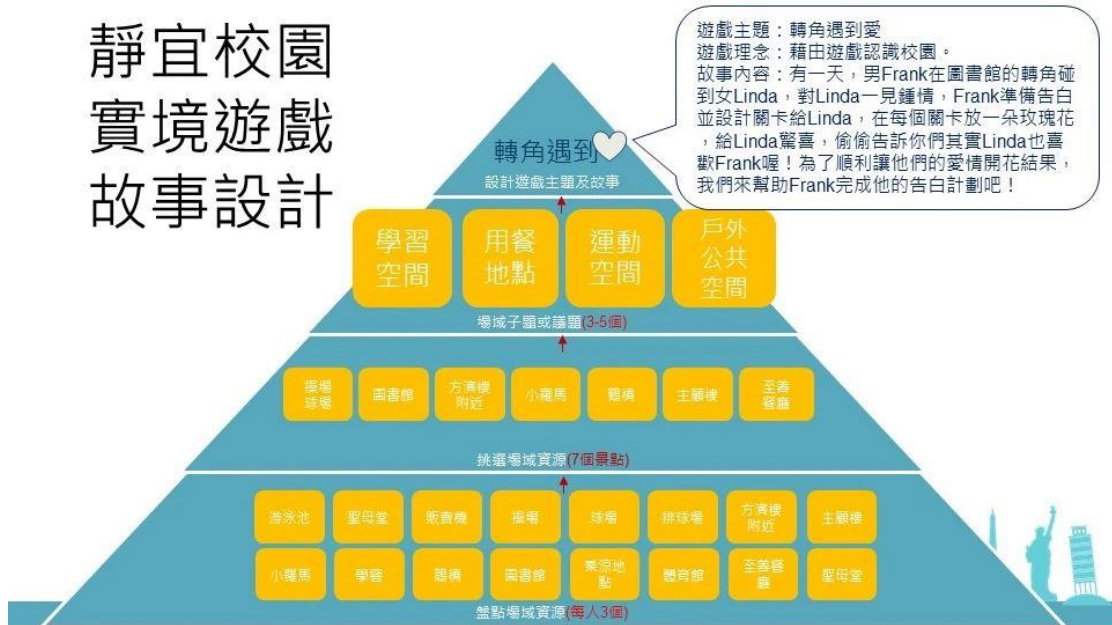

靜宜校園實境遊戲故事設計

第6組

組長:張翊莘;組員:湯妙騏,張榛婷,黃芝絨,林品秀,張晴嫻

靜宜校園 實境遊戲 故事設計

山陽社區實境遊戲故事設計

第6組

組長：張翊莘；組員：林品秀，張晴煊，張榛婷，湯妙騏，黃芝絨

山陽社區 實境遊戲 故事設計